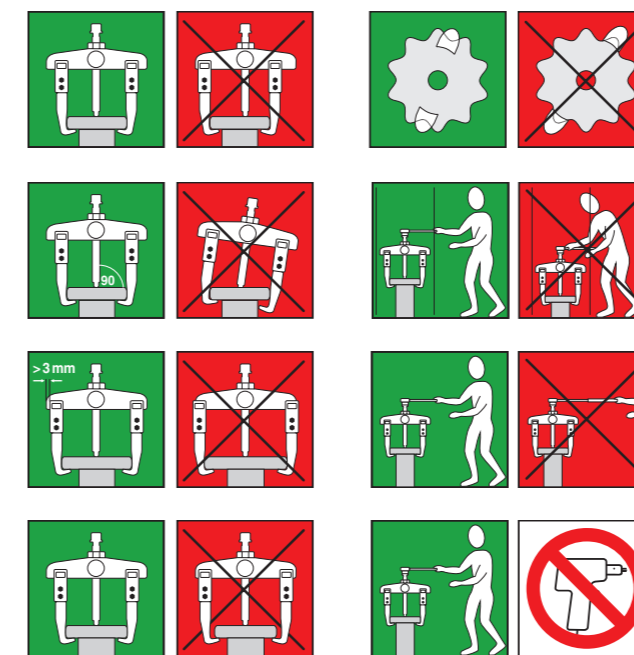

Außenabziehen / Outside pulling

Innenabziehen / Inside pulling

2-armig - 3-armig / 2-arms - 3 arms

Hydraulische Spindel / hydraulic screws

Hakenübersicht / puller arms overview

Sicherheits- und Gebrauchshinweise / Safety instructions and instruction manual

Schutzbrille tragen / Wear eye protection

weitere Infos unter: www.KUKKO.com

Benutzen Sie immer eine Unfallschutzplane! / Always use a protective blanket!

Verlängerungen / extensions